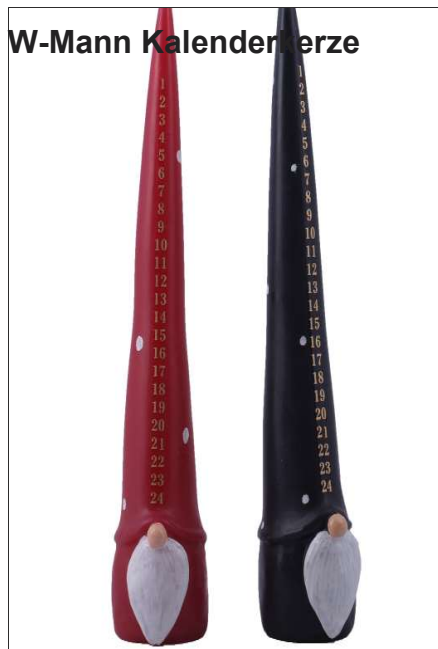

31-532 € 7,00 4-Set Vpe 6
Gold H 20 D 37 mm

Adventskerze W-

31-509 € 7,90 **4-Set** Vpe 12
6 x 13 cm

Kerze "Birke"

31-529 € 4,25 Vpe 12 6 x 12 cm
31-530 € 5,05,45 Vpe 12 7 x 10 cm

Teelicht Herz

31-536 € 3,20 **6-Set** Vpe 12
4 x 6 cm