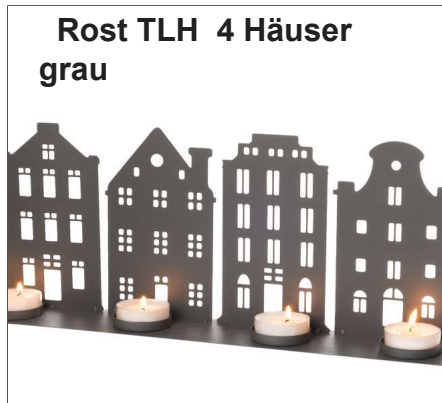

**Holz Häuserzeile
klappbar**

**Rost TLH 4 Häuser
grau**

69-541 € 19,90 Vpe 4
52 x 9 x 20 cm