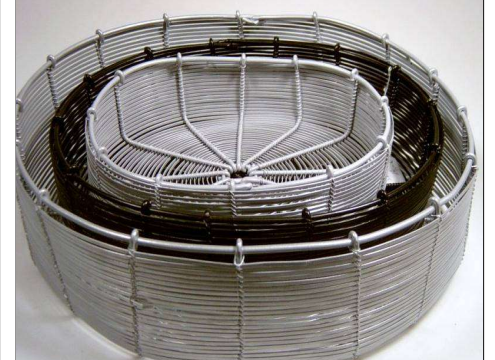

Flechtkorb m. Griff

26-830 € 7,95 **2-Set** Vpe 2
D 30-40 cm

Met. Eimer m. Henkel Lila

19-295 € 1,80 Vpe 24 12x10 cm
19-296 € 2,10 Vpe 16 14x13 cm

**Met. Jardiniere m. Henkel
Lila**

19-298 € 3,15 Vpe 12
29x16x11 cm

Drathkorb

05-002 € 10,50 **3-Set** Vpe 2 "silber"
05-003 € 10,50 **3-Set** Vpe 2 schwarz

Holz Kasten m. Griff

19-825 € 25,55 Vpe 4 **3-Set** Vpe 4
28x10x12/25 33x14x13/30
38x18x15/35

Holz Schachteln

19-824 € 22,05 **2-Set** Vpe 4
24x12x14 36x15x13 cm