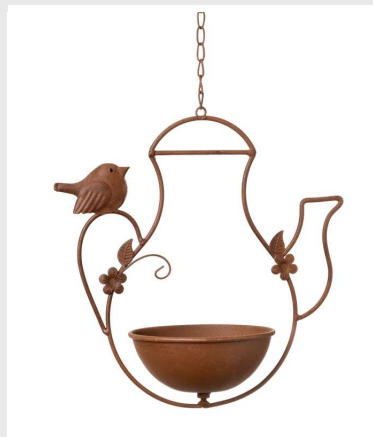

Inspirationen 2022 4. AUSGABE

Wiking Design A-Z

Biholz 2 D-24966 Sörup

Tel. 04635 2928196

www.wiking-design.com

E-Mail: info@wiking-design.com

Met. Stecker Igel

19-761 € 11,15 Vpe 6
28 x 21 x 36 cm