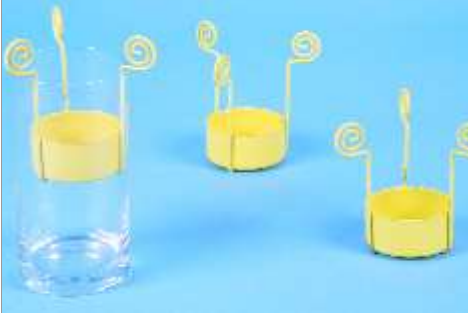

Met. TLH

26-263 € 0,50 Vpe 20
7 x D 4 cm