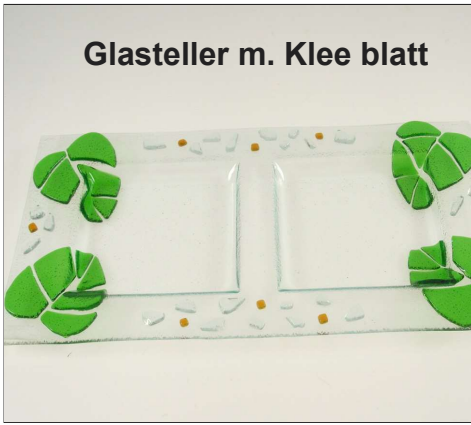

Dekoring m. Rosa bänder

91-16 e 2,95 Vpe 6
D 15 cm

Buchsbaumkugel

98-533 € 5,80 Vpe 6 D 20 cm
98-534 € 1,95 Vpe 12 D 10 cm

Sriemütterchenblüten blau

97-249 € 1,40 **24-Set**
Vpe 12

Glasteller m. Klee blatt

52-871 € 3,00 Vpe 8
40 x 19 cm