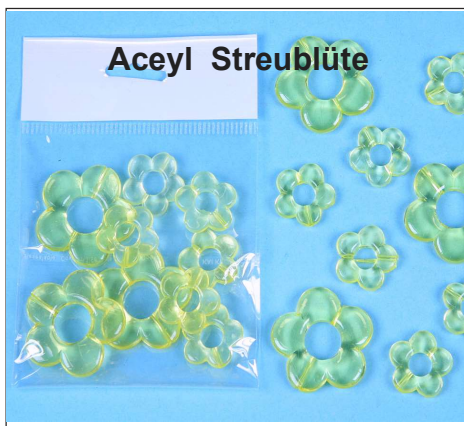

Acetyl Streublüte

26-335 e 0,60 9-Set
Vpe 12