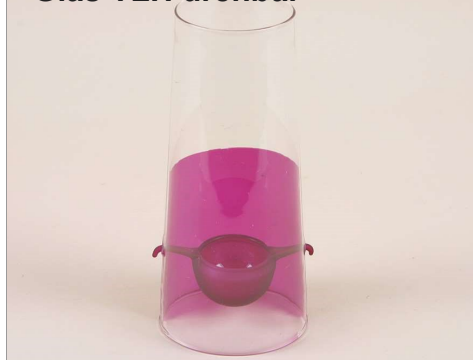

Poly Vogelpaar m. Zylinder/Krone

19-304 € 3,35 Vpe 12
5,5 x 7 x 5,5 cm

Tischläufer m. Batterie

26-619 3,50 Vpe 2
L 110 B 26 cm

Glas TLH drehbar

26-596 € 3,90 Vpe 4
H 20 cm

Glas/Met TLH orange

26-852 € 2,50 Vpe 6
H 25 D 7 cm