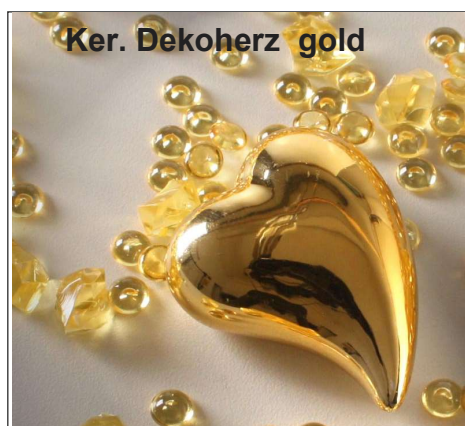

**Met. Herz m. Strass-
steine**

Ker. Dekoherz gold

38-413 € 0,95 Vpe 24
5 x 4 cm