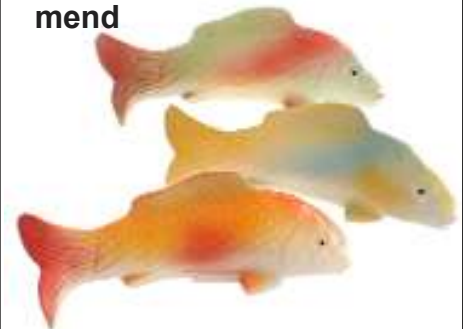

**Porz.Koikarpfen schwim-
mend**

19-179 e 2,75 3-fach Vpe 12 10