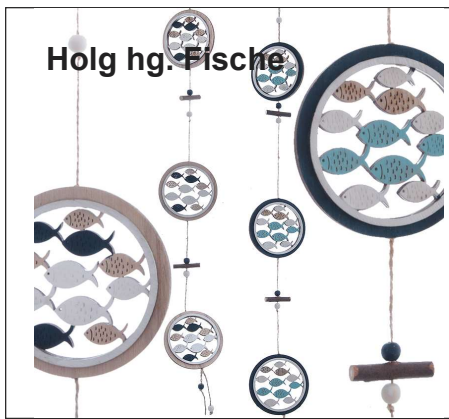

Beton Pflanztopf Anker

19-728 € 2,45 Vpe 16 8x7 cm
19-729 € 4,15 Vpe 8 11x11 cm

**Beton Pflanztopf
Schiffchen**

19-730 € 5,45 Vpe 8
30 x 9,5 x 9,5 cm

**Porz.Koikarpfen schwim-
mend**

19-179 e 2,75 3-fach Vpe 12 10

Holz hg. Fische

19-679 € 4,15 Vpe 12
9 x 80 cm

Holz hg. Fischerboot m.
Fische

19-495 € 2,70 2-fach Vpe 12
11 x 47 cm

Holz hg. Fischerboot

19-494 € 2,70 2-fach Vpe 12
13 x 30 cm

Holz Schild Lieblings-
platz

19-465 € 2,75 Vpe 12
22x16x24 cm