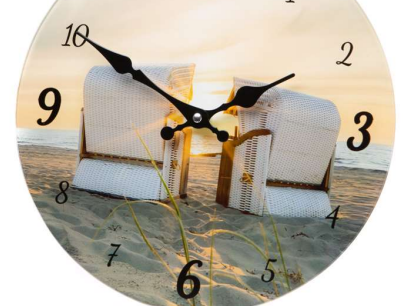

Glas Wanduhr "Strand- korb"

19-326 € 10,30 Vpe 6
D 30 cm (excl 1 AA)